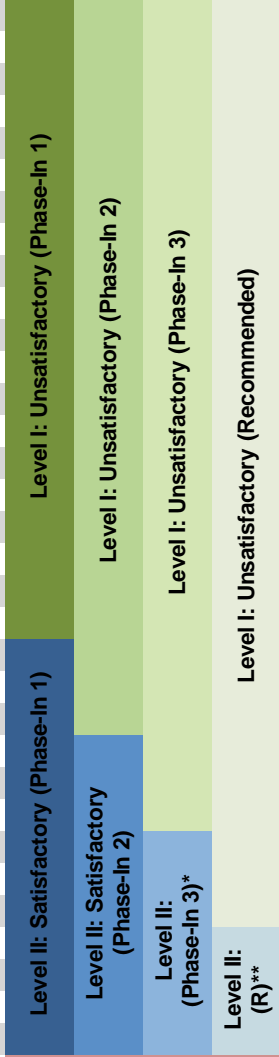

# State of Texas Assessments of Academic Readiness Spanish

## Raw Score Conversion Table

### Grade 3 Reading

### Spring 2015

Raw Score	Scale Score	Level
0	S-606	Level I: Unsatisfactory (Phase-In 1)
1	S-773	
2	S-873	
3	S-934	
4	S-979	
5	S-1015	
6	S-1046	
7	S-1073	
8	S-1097	
9	S-1120	
10	S-1140	
11	S-1160	
12	S-1178	
13	S-1196	
14	S-1213	
15	S-1229	
16	S-1245	
17	S-1260	
18	S-1276	
19	S-1291	
20	S-1304	Level II: Satisfactory (Phase-In 1)
21	S-1321	
22	S-1336	
23	S-1346	
24	S-1366	
25	S-1381	
26	S-1402	
27	S-1413	
28	S-1430	
29	S-1444	
30	S-1466	Level II: Satisfactory (Phase-In 2)
31	S-1486	
32	S-1507	
33	S-1532	
34	S-1557	Level III: Advanced
35	S-1586	
36	S-1621	
37	S-1665	
38	S-1724	
39	S-1822	
40	S-1988	