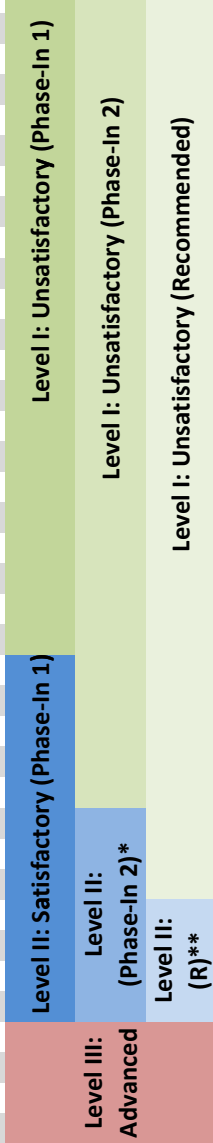

State of Texas Assessments of Academic Readiness Spanish

Raw Score Conversion Table
Grade 5 Science
Spring 2012

Raw Score	Scale Score	
0	865	
1	1404	
2	1723	
3	1917	
4	2058	
5	2172	
6	2268	
7	2353	
8	2428	
9	2497	
10	2561	
11	2621	
12	2678	
13	2732	
14	2784	
15	2834	
16	2884	
17	2931	
18	2978	
19	3025	
20	3070	
21	3116	
22	3162	
23	3207	
24	3253	
25	3299	
26	3345	
27	3393	
28	3441	
29	3500	
30	3542	
31	3595	
32	3650	
33	3708	
34	3750	
35	3834	
36	3905	
37	4000	
38	4069	
39	4167	
40	4284	
41	4402	
42	4625	
43	4949	
44	5491	

* Level II: Satisfactory (Phase-In 2)

** Level II: Satisfactory (Recommended)